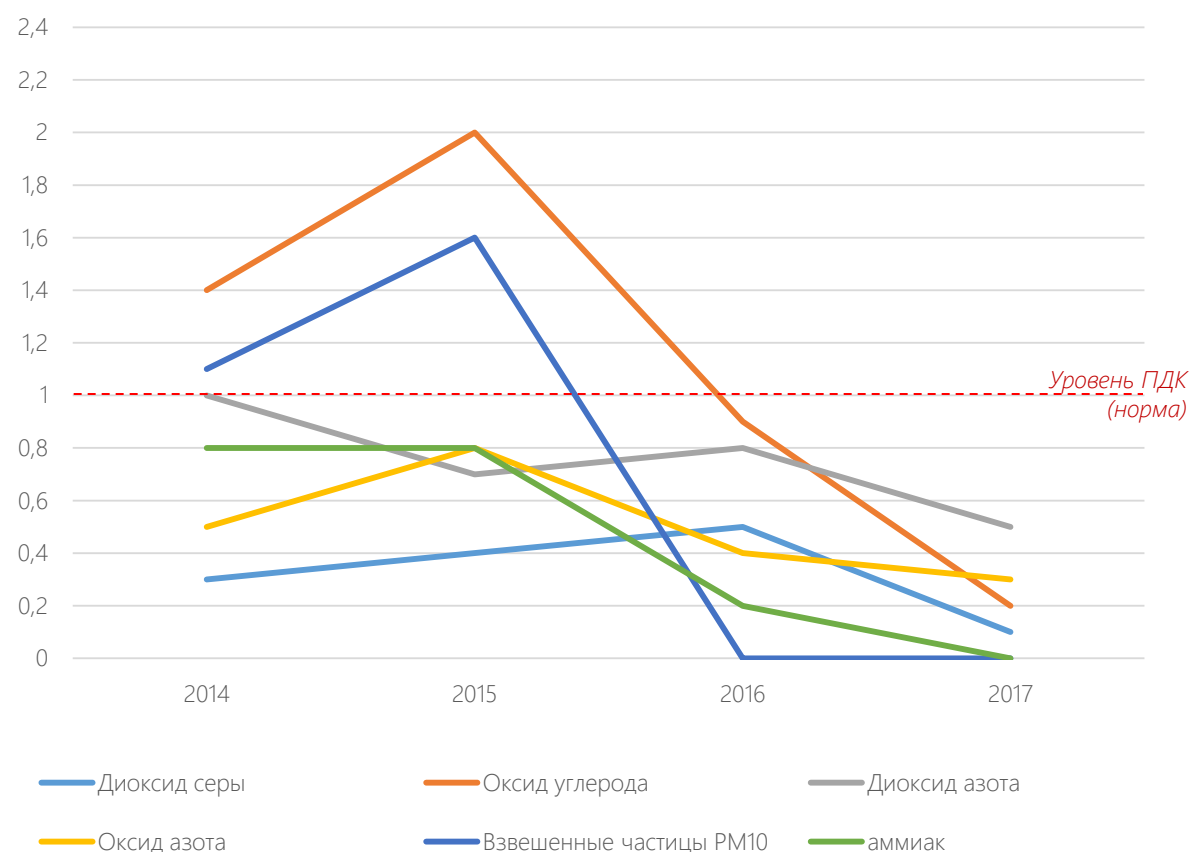

Состояние атмосферного воздуха

Динамика фоновых показателей в г. Асбест по данным замеров на постах ФГБУ Уральский УГМС
(Доклад о состоянии окружающей среды в Свердловской области)

Максимальная среднесуточная концентрация в долях ПДК среднесуточные

Максимальная разовая концентрация в долях ПДК максимально-разовые

----- Линия допустимых значений (ПДК) – гигиенический норматив концентрации