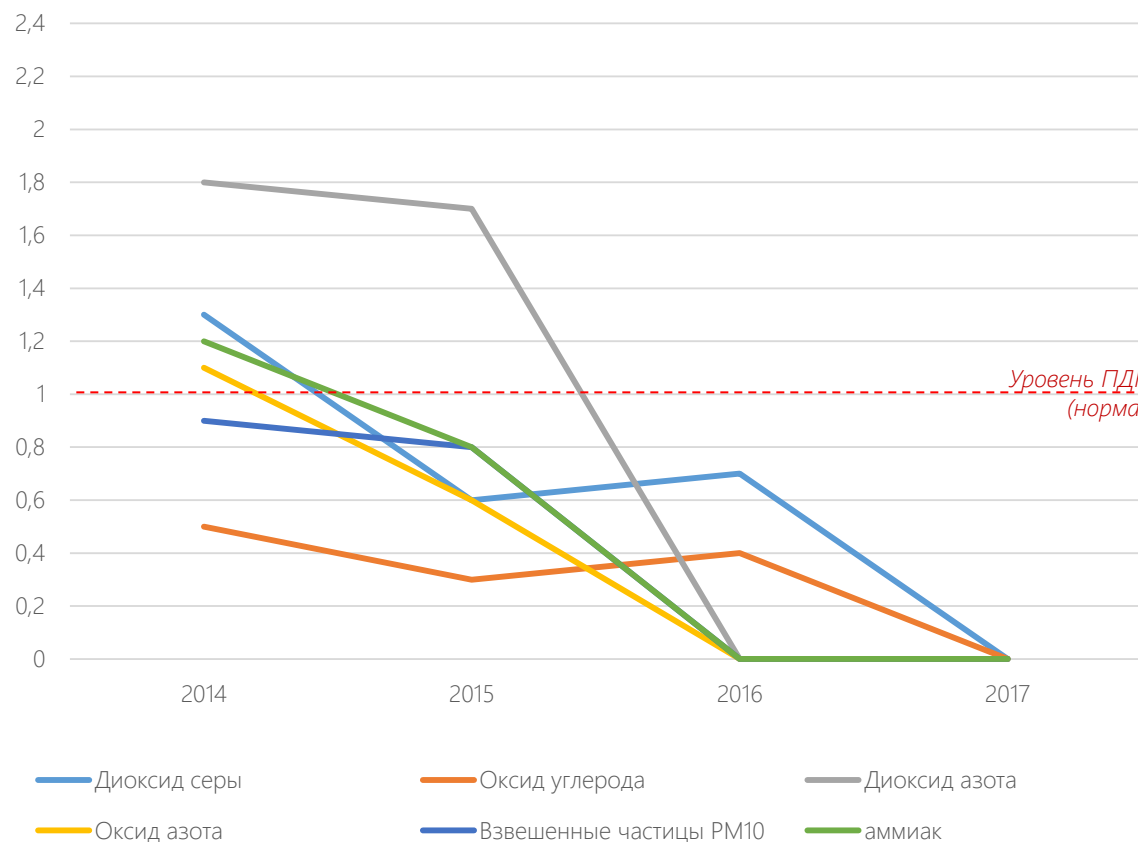

Состояние атмосферного воздуха

Динамика фоновых показателей в г. Асбест по данным замеров на постах ФГБУ Уральский УГМС
(Доклад о состоянии окружающей среды в Свердловской области)

Максимальная среднесуточная концентрация в долях ПДК среднесуточные

Максимальная разовая концентрация в долях ПДК максимально-разовые

----- Линия допустимых значений (ПДК) – гигиенический норматив концентрации